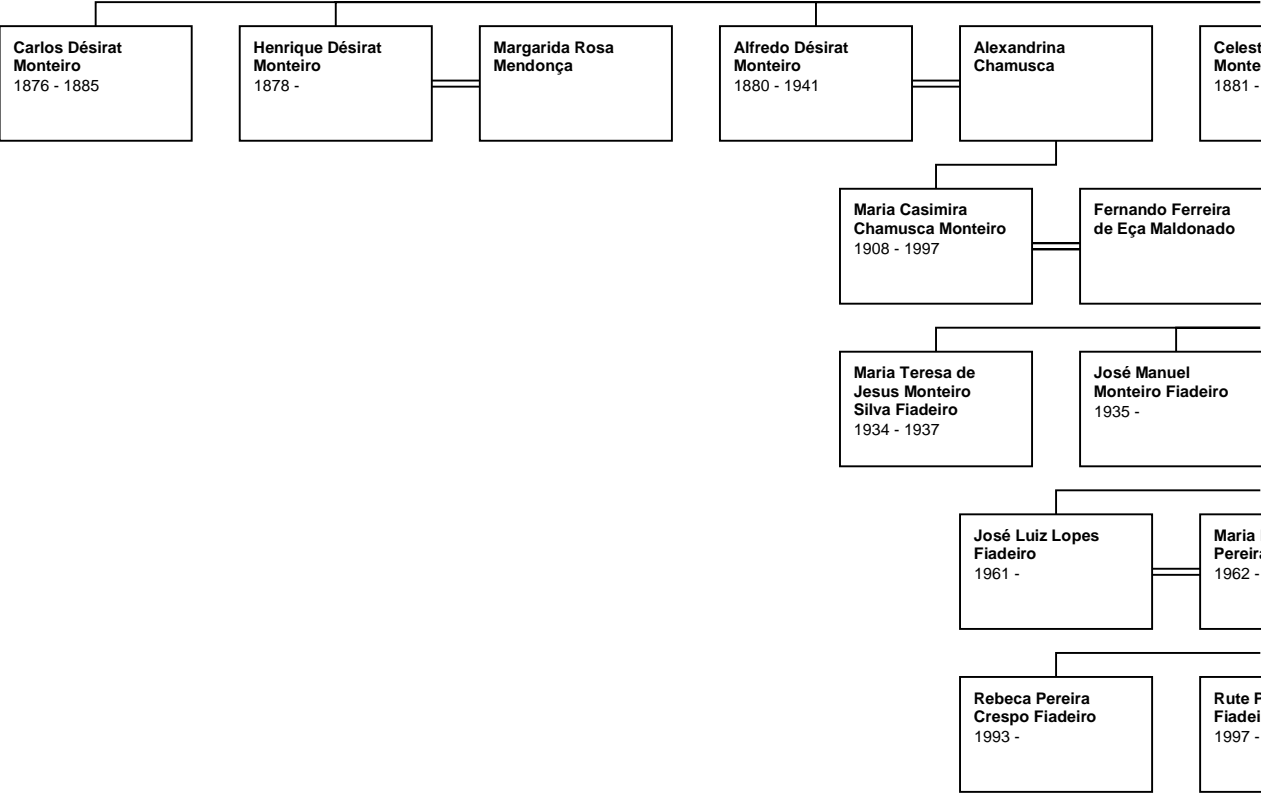

Children

Grandchildren

Great-Grandchildren

2nd Great-Grandchildren

3rd Great-Grandchildren

4th Great-Grandchildren

5th Great-Grandchildren

Manuel Xavier
1790 -

José Francisco Xavier Monteiro
1816 -

Eduardo de Monteiro - 1965 **Isabel Gomes Burnett** 1883 - 1951 **António Désirat Monteiro** 1886 - 1950 **Emília Gomes** **Eduardo Désirat Monteiro** 1887 - 1958 **Vigínia Teixeira**

Maria Celeste Burnett Monteiro 1908 - 2002 **Joaquim Barradas da Silva Fiadeiro** 1901 - 1990

Maria Gorjão
ques

Manuel Eduardo Monteiro Fiadeiro 1939 -

Maria Luísa Loureiro Costa Lima 1937 -

Pedro Monteiro Fiadeiro 1941 -