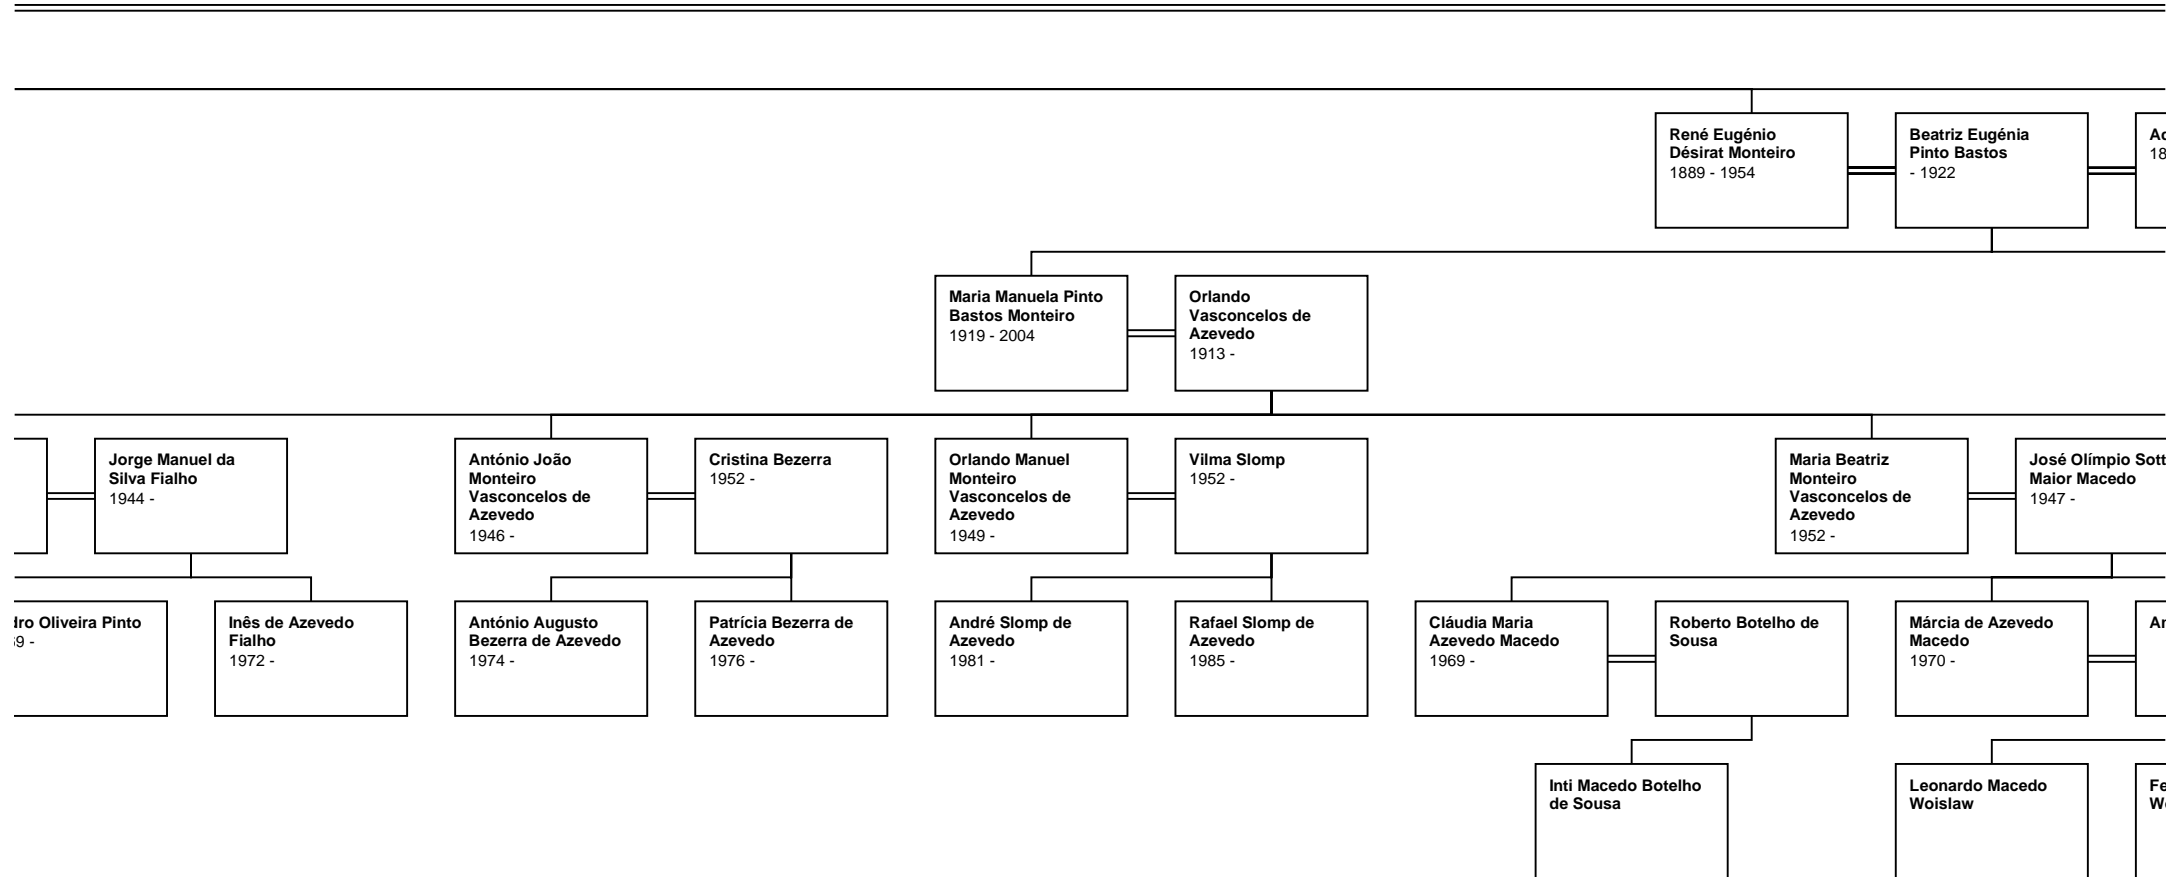

Beatriz Maria Alexandra Costa Lima Fiadeiro 1973 -

Marcus André Costa Lima Fiadeiro 1975 -

Ilda Maria Porto Fiadeiro 1963 -

Joaquim Trindade 1958 -

Luís Maria Dias Neves Henriques

Francisco Maria Dias Neves Gorjão Henriques 1999 -

António Porto Fiadeiro Santana 1995 -

Eduardo Porto Fiadeiro Santana 1998 -

Family Chart for
Xavier

Augusta da
Conceição
1927 -

John Finn

Martin Monteiro Finn
1991 -

Gilda Maria B.
Jardim
1950 -

Maria Vanda B.
Jardim
1952 -