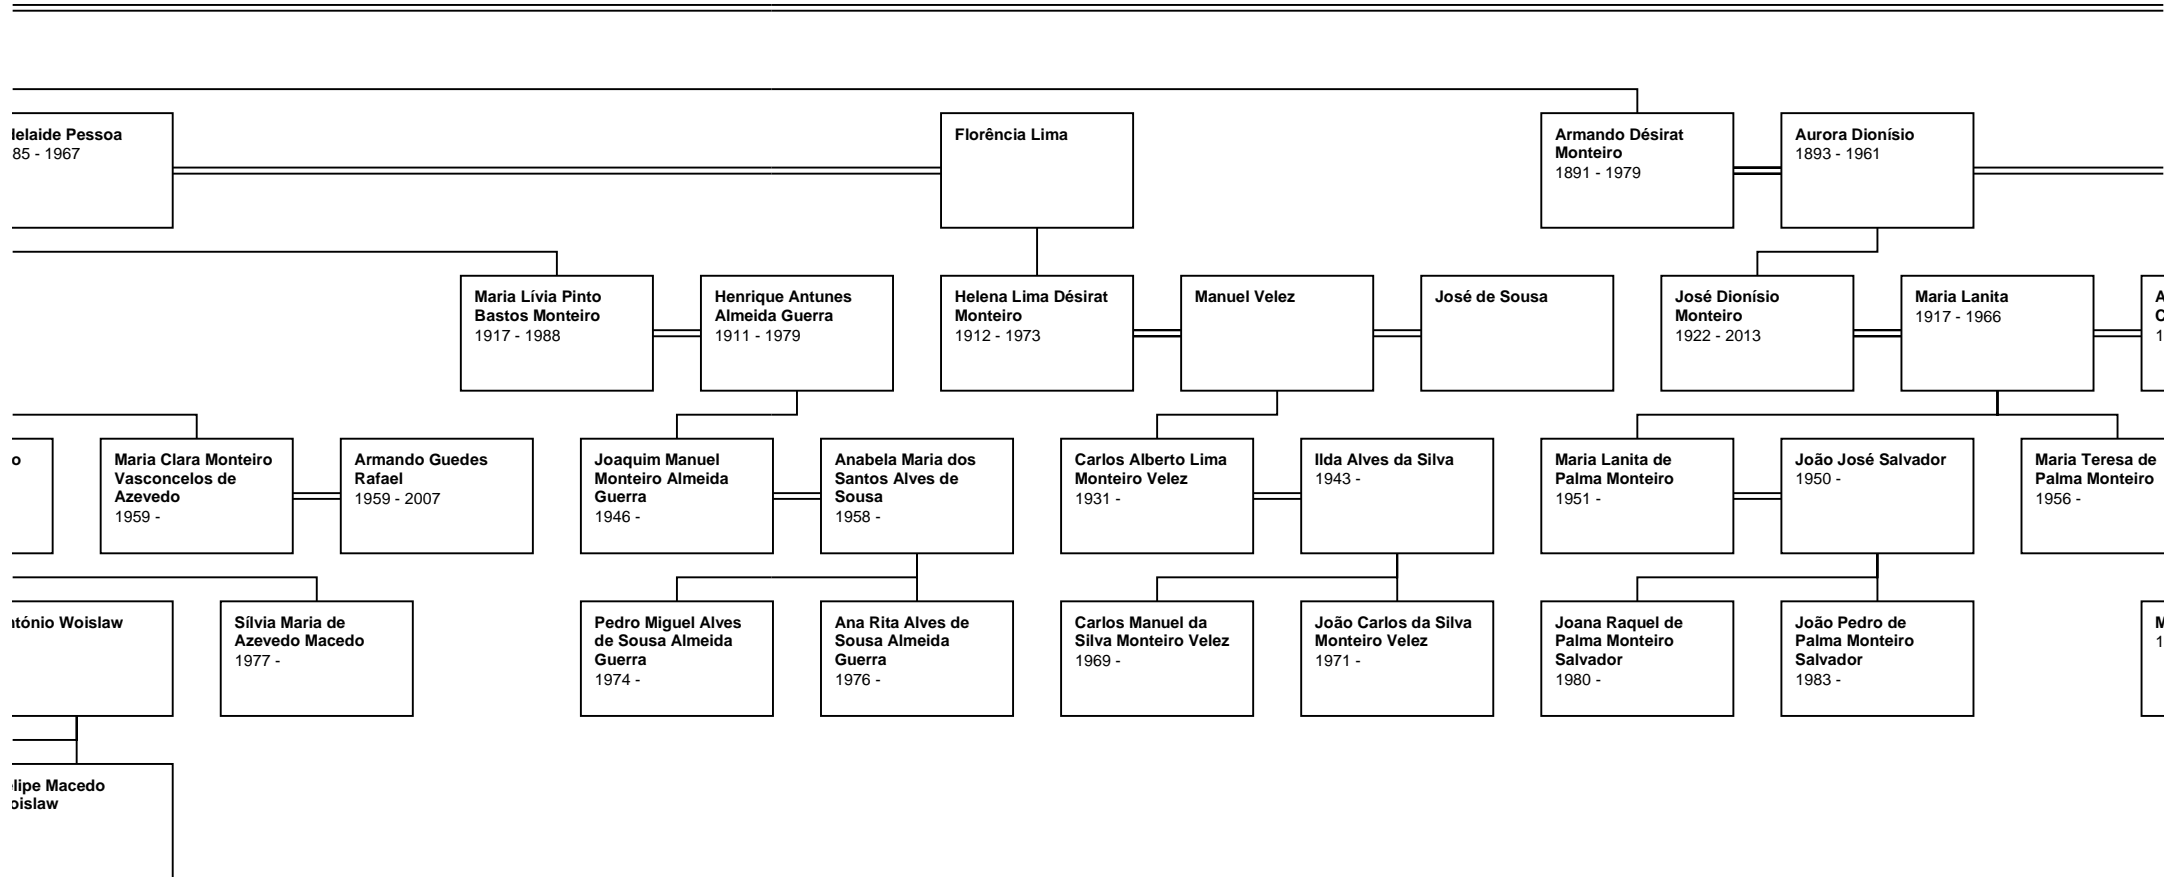

Maria Celeste Burnett Monteiro 1908 - 2002 **Joaquim Barradas da Silva Fiadeiro** 1901 - 1990

Maria Gorjão
ques

Manuel Eduardo Monteiro Fiadeiro 1939 -

Maria Luísa Loureiro Costa Lima 1937 -

Pedro Monteiro Fiadeiro 1941 -

Luís Maria Monteiro Gorjão
ques

Maria José Grade Dias Neves 1967 -

Isabel Augusta Fiadeiro Gorjão Henriques 1969 -

José Paulo Feio Ribeiro Mateus 1963 -

Maria Francisca Fiadeiro Gorjão Henriques 1972 -

Maria Joana Fiadeiro Gorjão Henriques 1975 -

Beatriz Maria Alexandra Costa Lima Fiadeiro 1973 -

Marcus André Costa Lima Fiadeiro 1975 -

Ilda Maria Porto Fiadeiro 1963 -

Joaquim Trindade 1958 -

Luís Maria Dias Neves Henriques

Francisco Maria Dias Neves Gorjão Henriques 1999 -

António Porto Fiadeiro Santana 1995 -

Eduardo Porto Fiadeiro Santana 1998 -

Family Chart for
Xavier

Augusta da
Conceição
1927 -

John Finn

Martin Monteiro Finn
1991 -

Gilda Maria B.
Jardim
1950 -

Maria Vanda B.
Jardim
1952 -