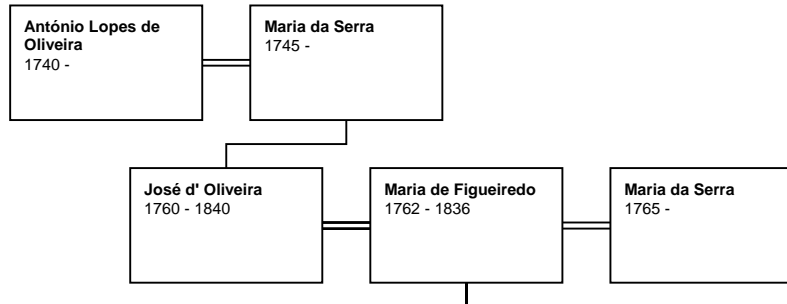

Children

**Descendant Chart for  
António Lopes de Oliveira**

---

---

---

---

**Bernardo d' Oliveira  
Grainha**  
1799 -

**Isabel Joaquina  
Coqueiro**  
1805 -

---

**Joaquina de Jesus  
Grainha**  
1824 -

**Antônio do Amaral**  
1806 -

---

**Amaral**

**António Amaral  
Grainha**  
1855 -

**Isabel Amaral  
Grainha**  
1856 -

**Maria Amaral  
Grainha**  
1857 -

**Piedade Amaral  
Grainha**  
1858 -

**Maria Angelica de  
Jesus Grainha**  
1825 -

**Jerónimo Ramos  
Catina**  
1820 -

**José Grainha**  
1827 - 1827

**António Grainha**  
1829 - 1830

**João Gra**  
1830 -