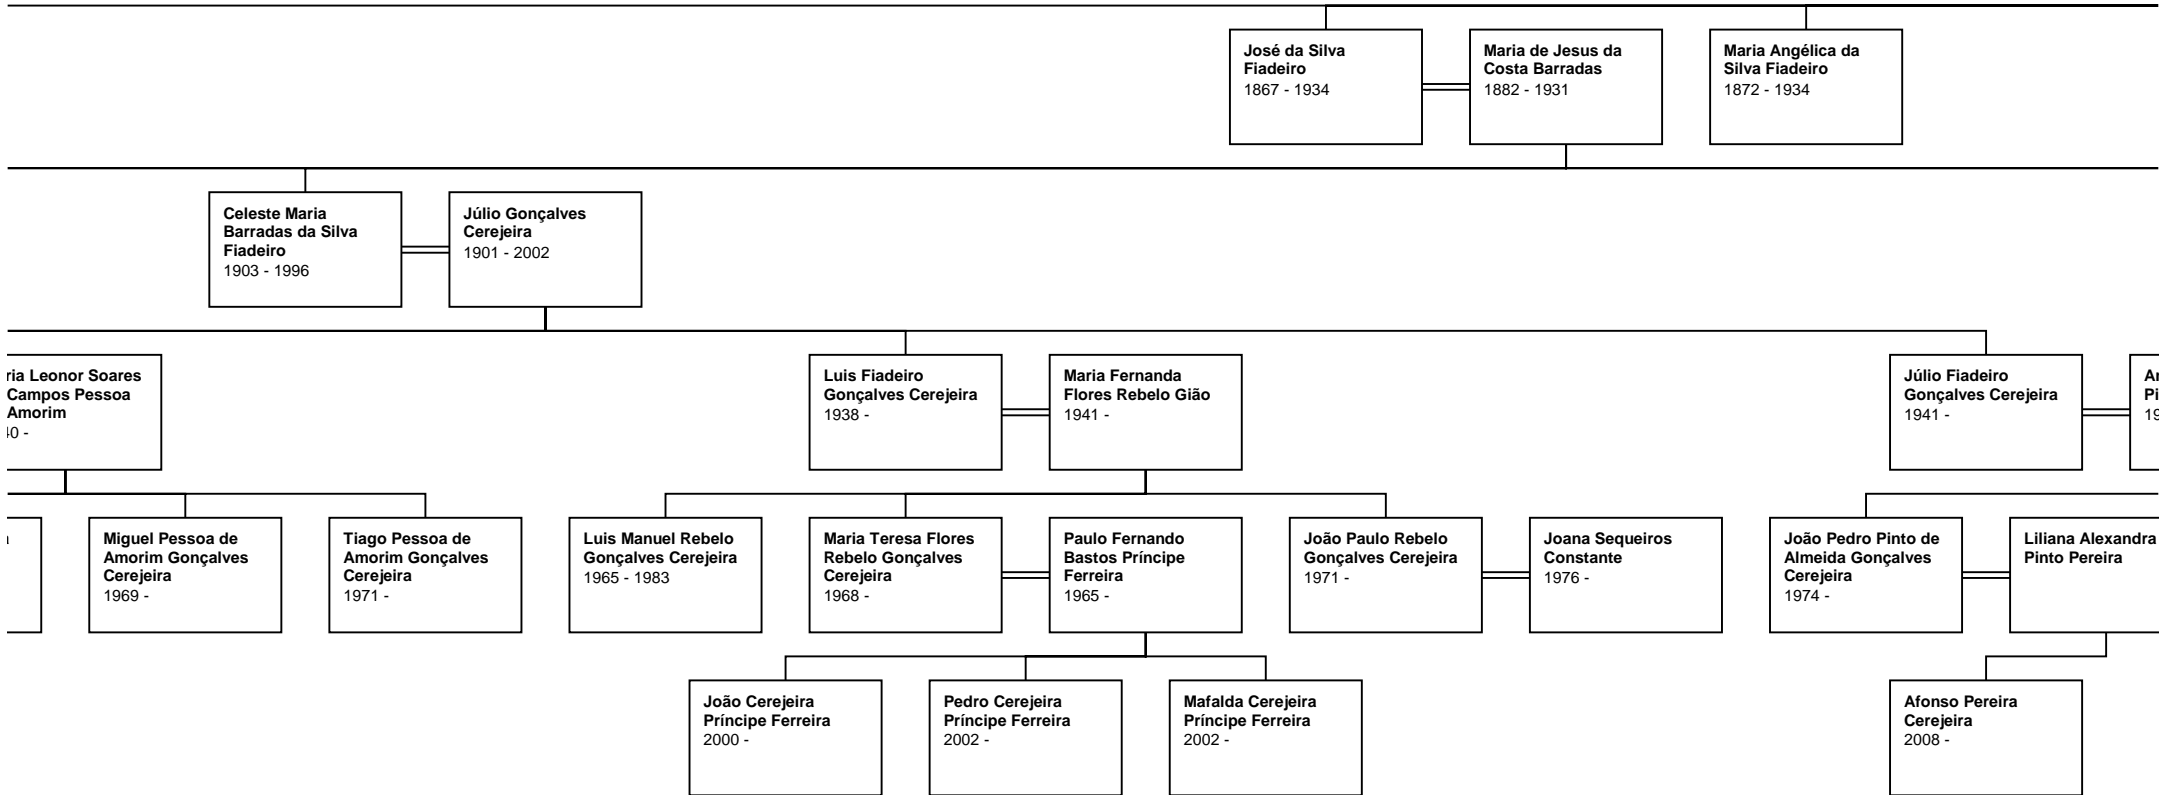

t Chart for
fonso

Luis Affonso
1636 -

Isabel Jorge
1640 -

José da Silva
Fiadeiro
1799 -

Joanna da Graça da
Silva
1798 -

João da Silva
1775 - 1805

Maria Jacinta
1785 -

Cecilia da Silva
1704 -

Inácio Barrad
Silva Fiadeiro
1913 - 2003

José Manuel
Ferreira Santinho
1946 -

Maria Cristina
Cardoso Fiadeiro
1947 -

Fernando Américo
Batalha Caldeira
1944 -

António Correia
Ribeiro Fiadeiro
1938 -

Carmen Turuelo
Torres
1933 -

Maria Isabel Toruelo
Fiadeiro
1963 -

Henrique José
Toruelo Fiadeiro
1965 -

Sebastian Gabriel
Santinho
2006 -

Emma Sofia
Fernandes Santinho
2005 -

Isabella Maia
Fernandes Santinho
2007 -

Mariana Moreira
Fiadeiro Caldeira
1995 -

Vicente Filipe
Moreira Fiadeiro
Caldeira
1999 -

Gonçalo da Costa
Fiadeiro Caldeira
1992 -

Carolina da Costa
Fiadeiro Caldeira
2000 -

Alexandre Van
Oppens Fiadeiro
1991 -

**Ignacio da Silva
Fiadeiro**
1826 - 1913