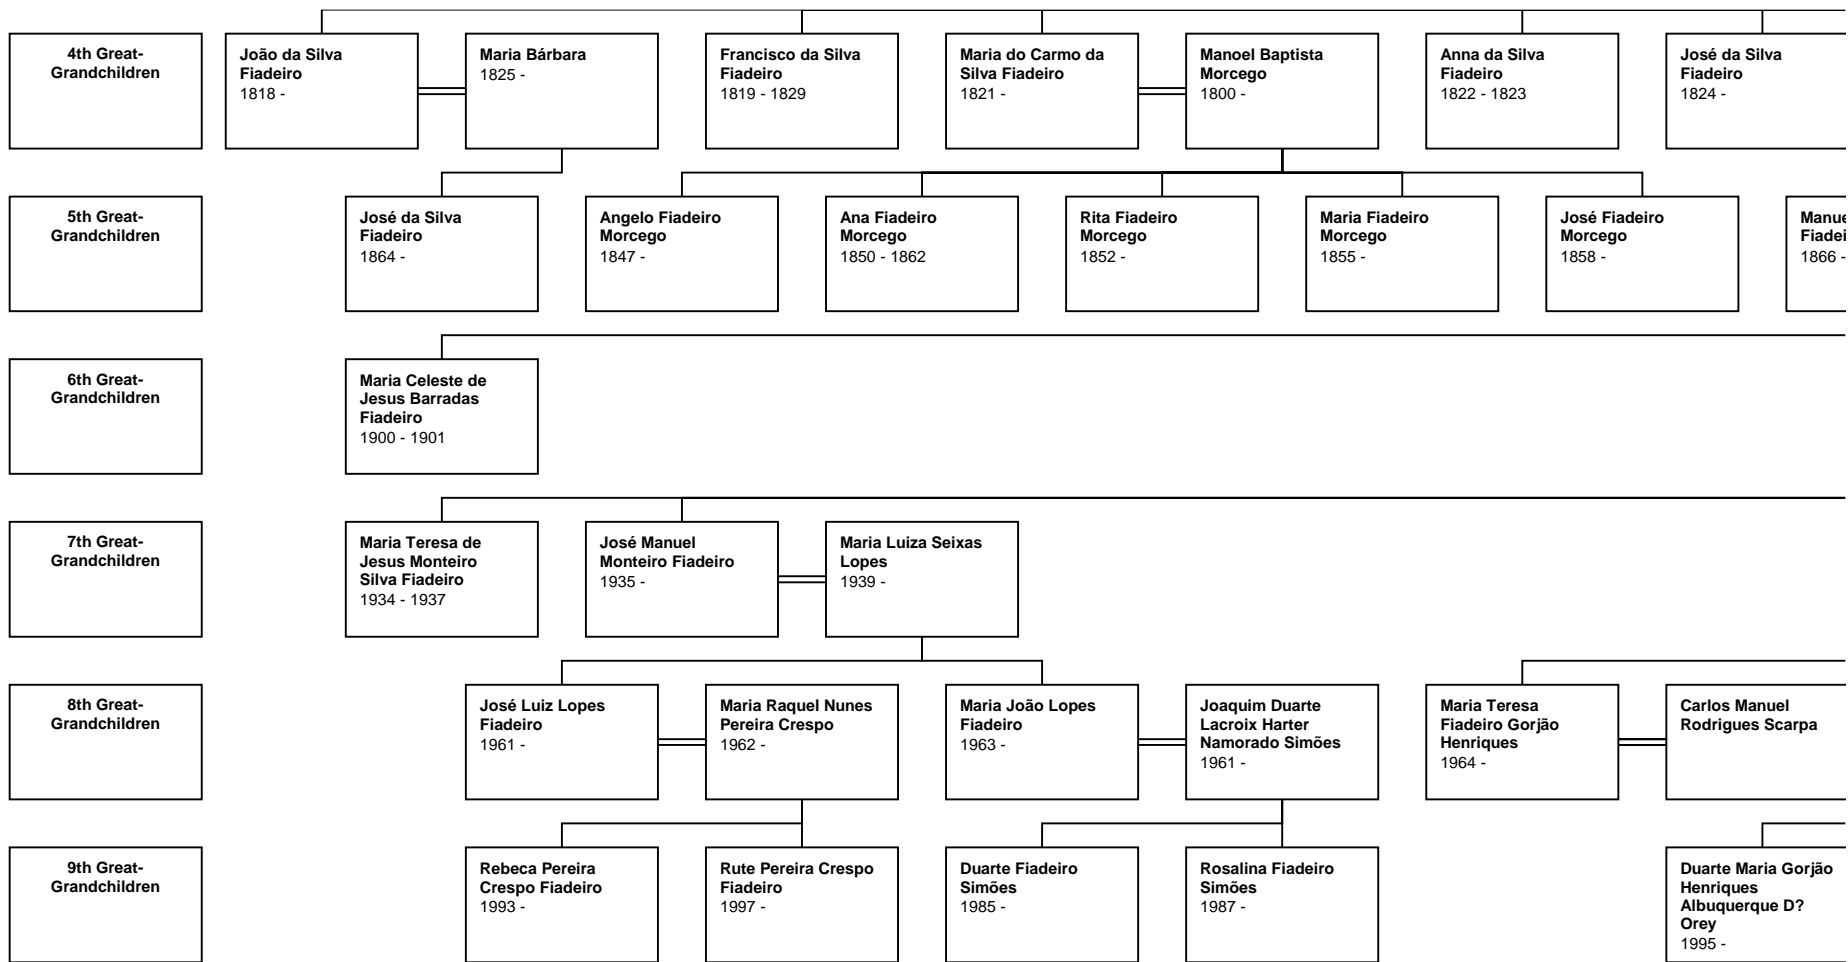

t Chart for
fonso

Luis Affonso
1636 -

Isabel Jorge
1640 -

José da Silva
Fiadeiro
1799 -

Joanna da Graça da
Silva
1798 -

João da Silva
1775 - 1805

Maria Jacinta
1785 -

Cecilia da Silva
1704 -

Inácio Barrad
Silva Fiadeiro
1913 - 2003

José Manuel
Ferreira Santinho
1946 -

Maria Cristina
Cardoso Fiadeiro
1947 -

Fernando Américo
Batalha Caldeira
1944 -

António Correia
Ribeiro Fiadeiro
1938 -

Carmen Turuelo
Torres
1933 -

Maria Isabel Toruelo
Fiadeiro
1963 -

Henrique José
Toruelo Fiadeiro
1965 -

Sebastian Gabriel
Santinho
2006 -

Emma Sofia
Fernandes Santinho
2005 -

Isabella Maia
Fernandes Santinho
2007 -

Mariana Moreira
Fiadeiro Caldeira
1995 -

Vicente Filipe
Moreira Fiadeiro
Caldeira
1999 -

Gonçalo da Costa
Fiadeiro Caldeira
1992 -

Carolina da Costa
Fiadeiro Caldeira
2000 -

Alexandre Van
Oppens Fiadeiro
1991 -

**Ignacio da Silva
Fiadeiro**
1826 - 1913