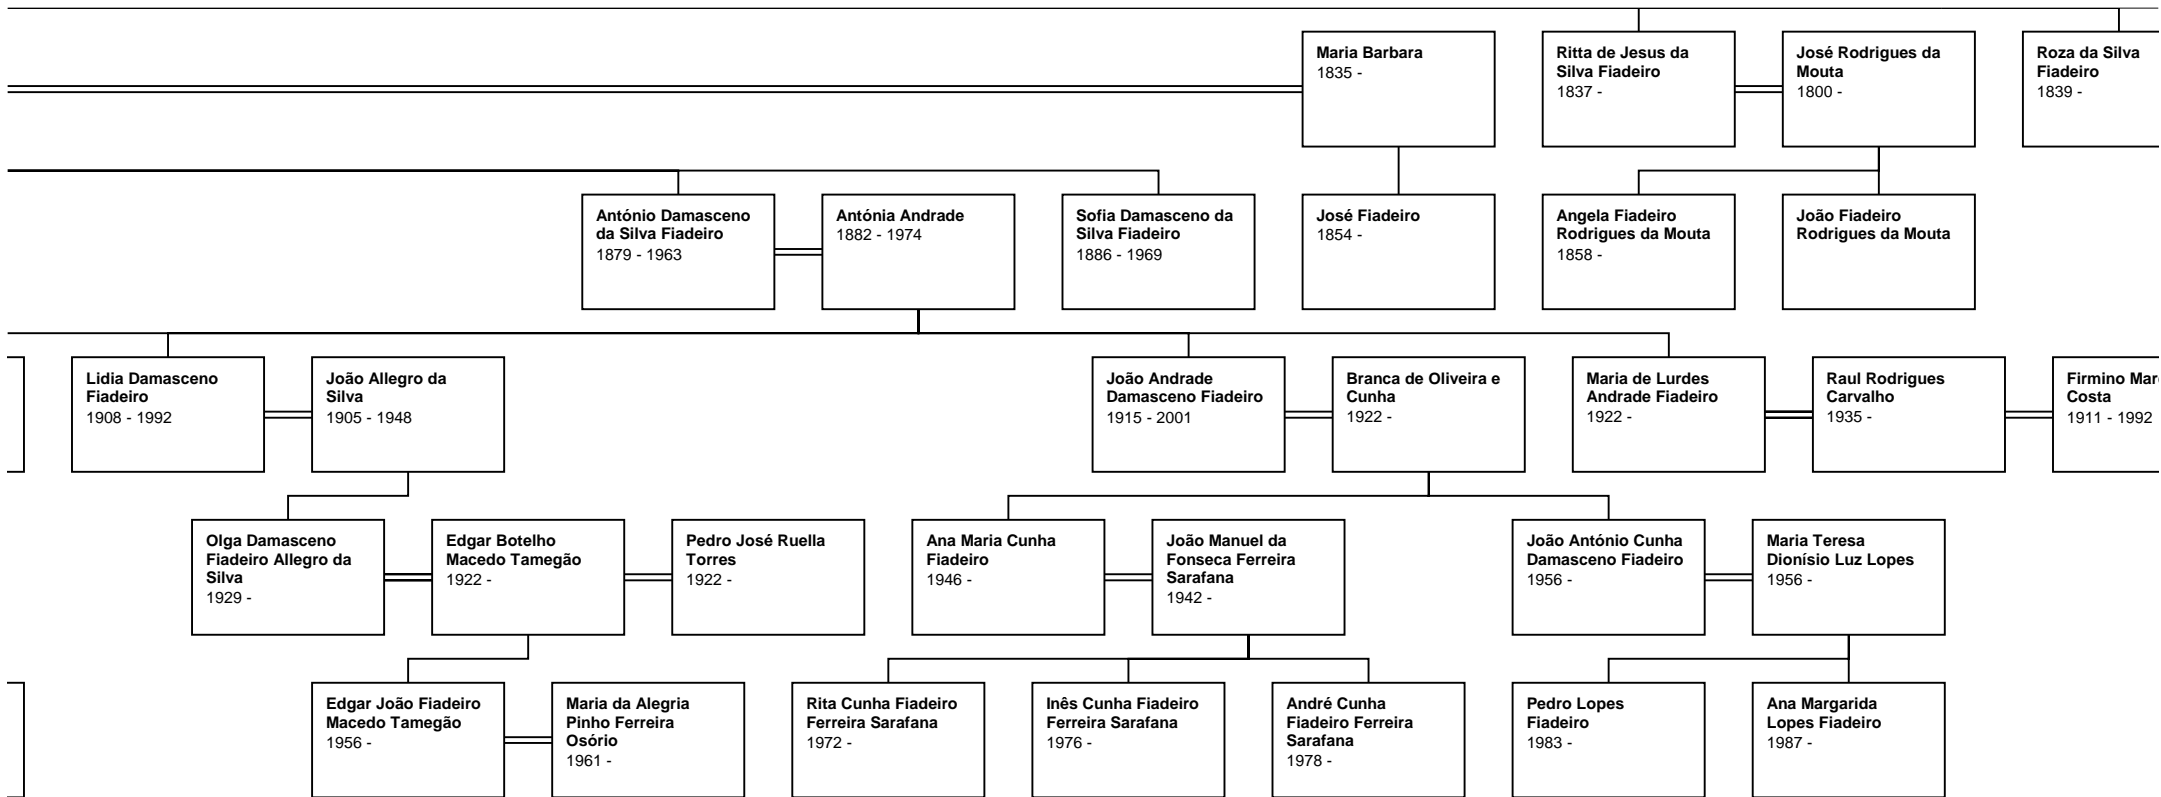

Rodrigo Fiadeiro
Machado
1994 -

Maria Fiadeiro
Machado
1999 -

José António Torrão
Fiadeiro Sequeira
1982 - 1994

**António da Silva
Fiadeiro**
1835 - 1913

Rosa Damasceno
1849 - 1941

**Albertina Dias
Fiadeiro**
1900 - 1967

**Mário Baptista
Duarte**
1898 - 1945

**Maria Fernanda
Lopes Jorge**
1927 -

**Armando Fiadeiro
Duarte**
1928 -

Maria Alice Azevedo
1936 -

**Maria de Fátima
Fiadeiro Duarte**
1930 -

**Carlos Alberto de
Oliveira Santos
Calambum**
1932 -

**Mário Fiadeiro
Duarte**
1933 -

**Maria da Costa
Prazeres**
1941 -

**Pedro Nuno Costa
Fiadeiro Duarte**
1964 - 1990

**Rui Manuel Costa
Fiadeiro Duarte**
1965 -

**Paula Cristina Costa
Fiadeiro Duarte**
1968 -

Jorge Loureiro
1965 -

Victor Solano
1960 -

**Maria Francisca
Duarte Loureiro**
1997 -

ques da