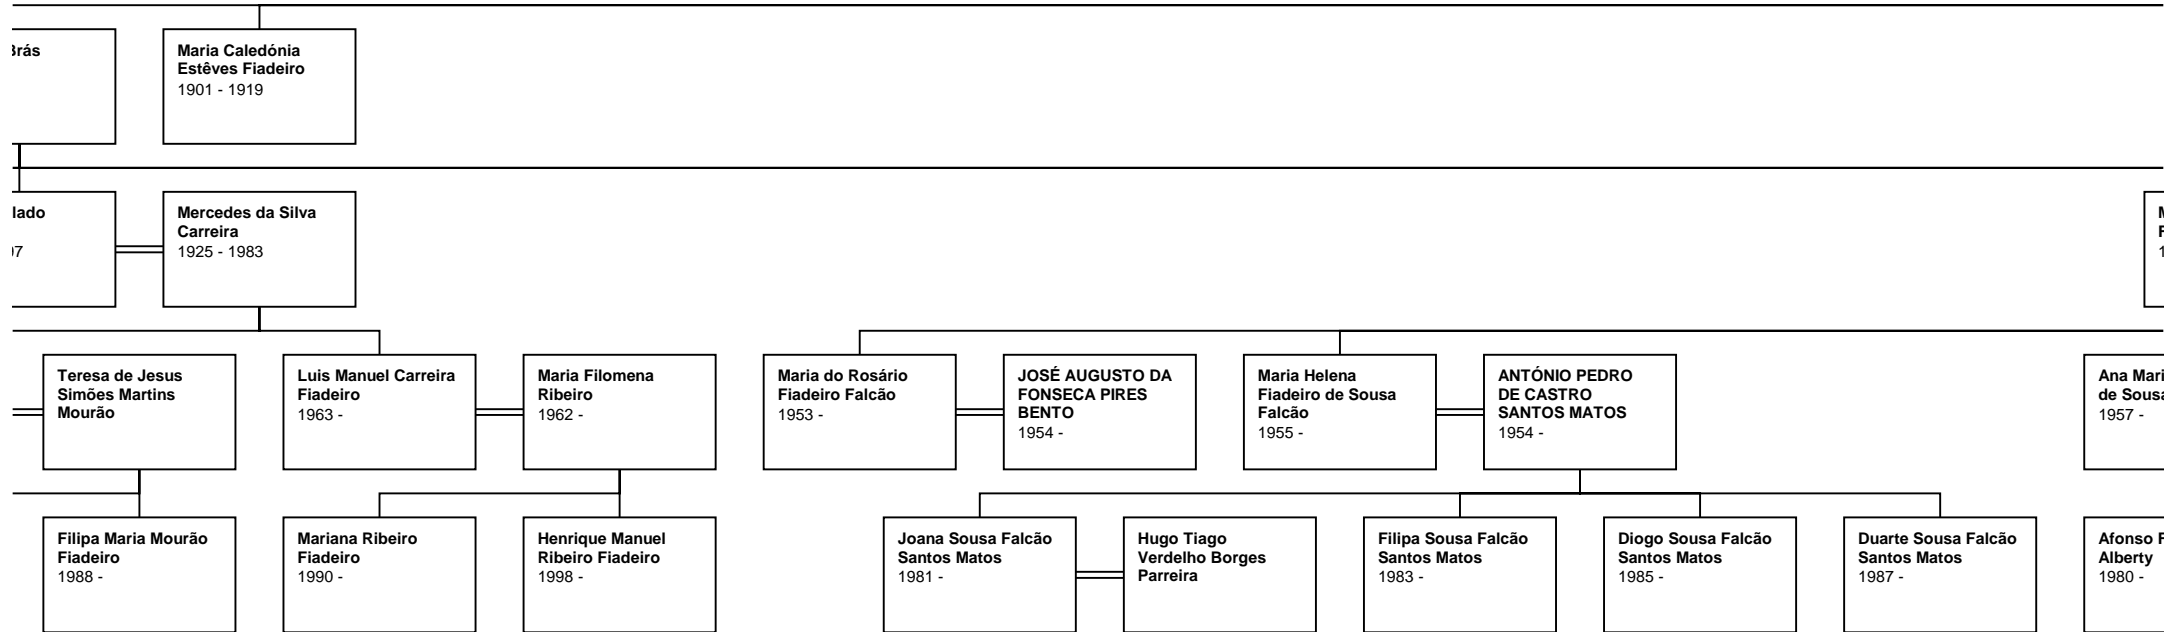

Jorge Rosa

**Maria Alexandra
Fiadeiro Almeida
Eusébio**
1958 -

**António
Neponumoceno
Almeida Campos**

**Filipe Fiadeiro
Almeida Eusébio**
1965 -

**Maria José Roque
Santos Pinto**

**Carlos Manuel
Carreira Fiadeiro**
1957 -

**Manuel Cavaca
Gomes Almeida
Eusébio**
1996 -

**Tomás Santos Pinto
Eusébio**
1999 -

**Diogo Manuel
Mourão Fiadeiro**
1986 -

António da Silva
Fiadeiro
1874 - 1946

Maria do Carmo
Esteves
1865 - 1948

Maria Helena Calado
Fiadeiro
1927 -