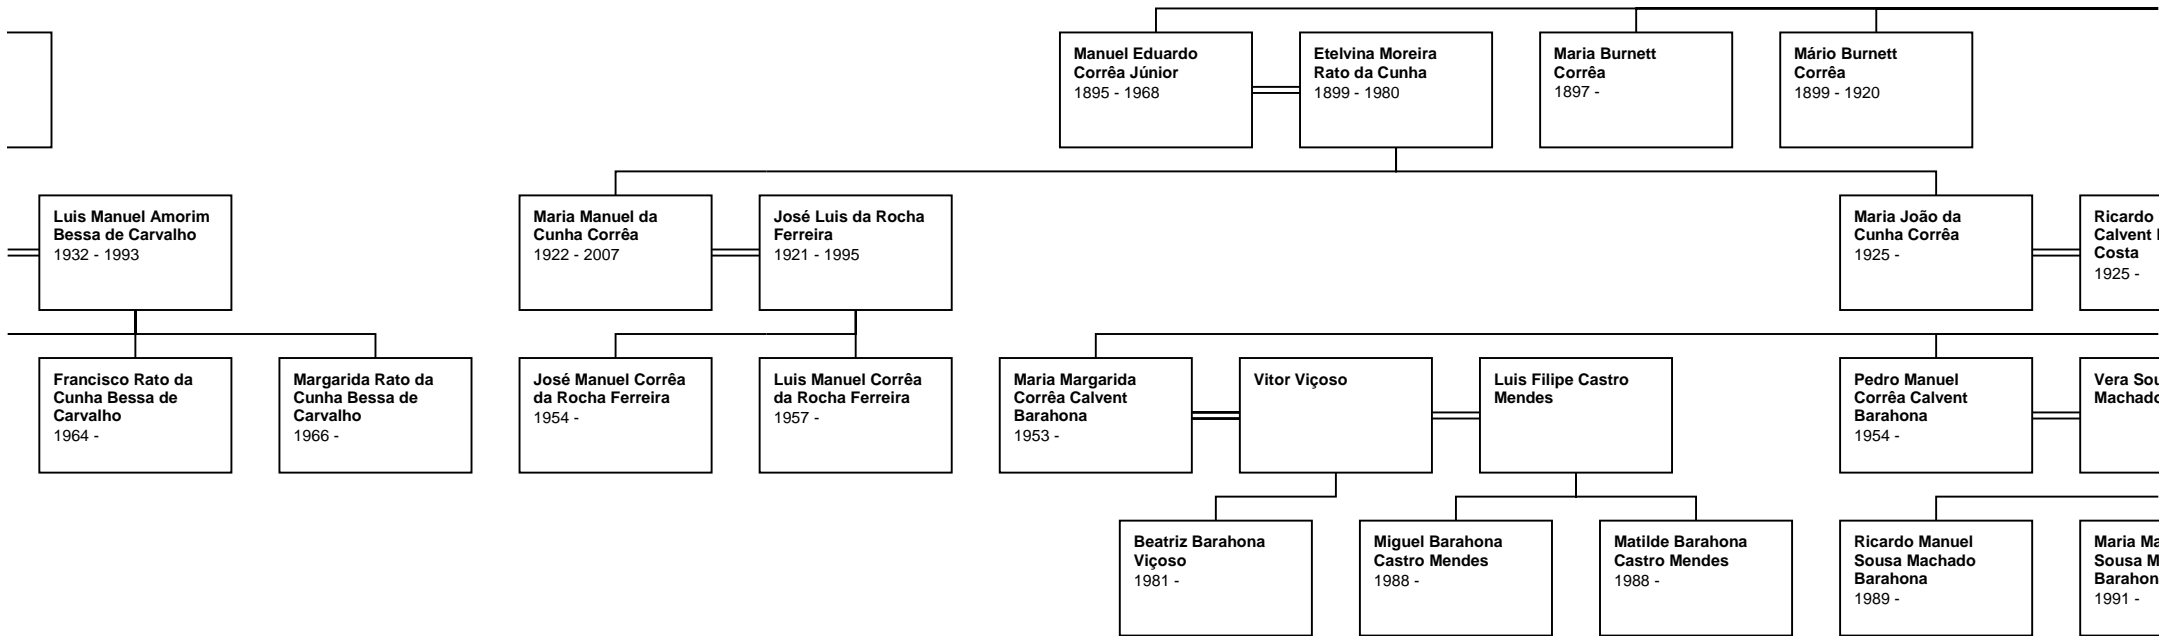

**Pedro Monteiro
Fiadeiro**
1941 -

**Ana Maria Mota
Gonçalves Porto**
1941 -

**Maria Isab
Fernandes**
1944 -

**Isabel Augusta
Fiadeiro Gorjão
Henriques**
1969 -

**José Paulo Feio
Ribeiro Mateus**
1963 -

**Maria Francisca
Fiadeiro Gorjão
Henriques**
1972 -

**Maria Joana
Fiadeiro Gorjão
Henriques**
1975 -

**Beatriz Maria
Alexandra Costa
Lima Fiadeiro**
1973 -

**Marcus André Costa
Lima Fiadeiro**
1975 -

**Ilda Maria Porto
Fiadeiro**
1963 -

**Joaquim Alves
Trindade Santana**
1958 -

**Mário Gonçalves
Porto Fiadeiro**
1965 -

**António Porto
Fiadeiro Santana**
1995 -

**Eduardo Porto
Fiadeiro Santana**
1998 -

**Maria Margarida
Porto Fiadeiro
Santana**
2002 -

**Descendant Chart for
Samuel George Burnett**