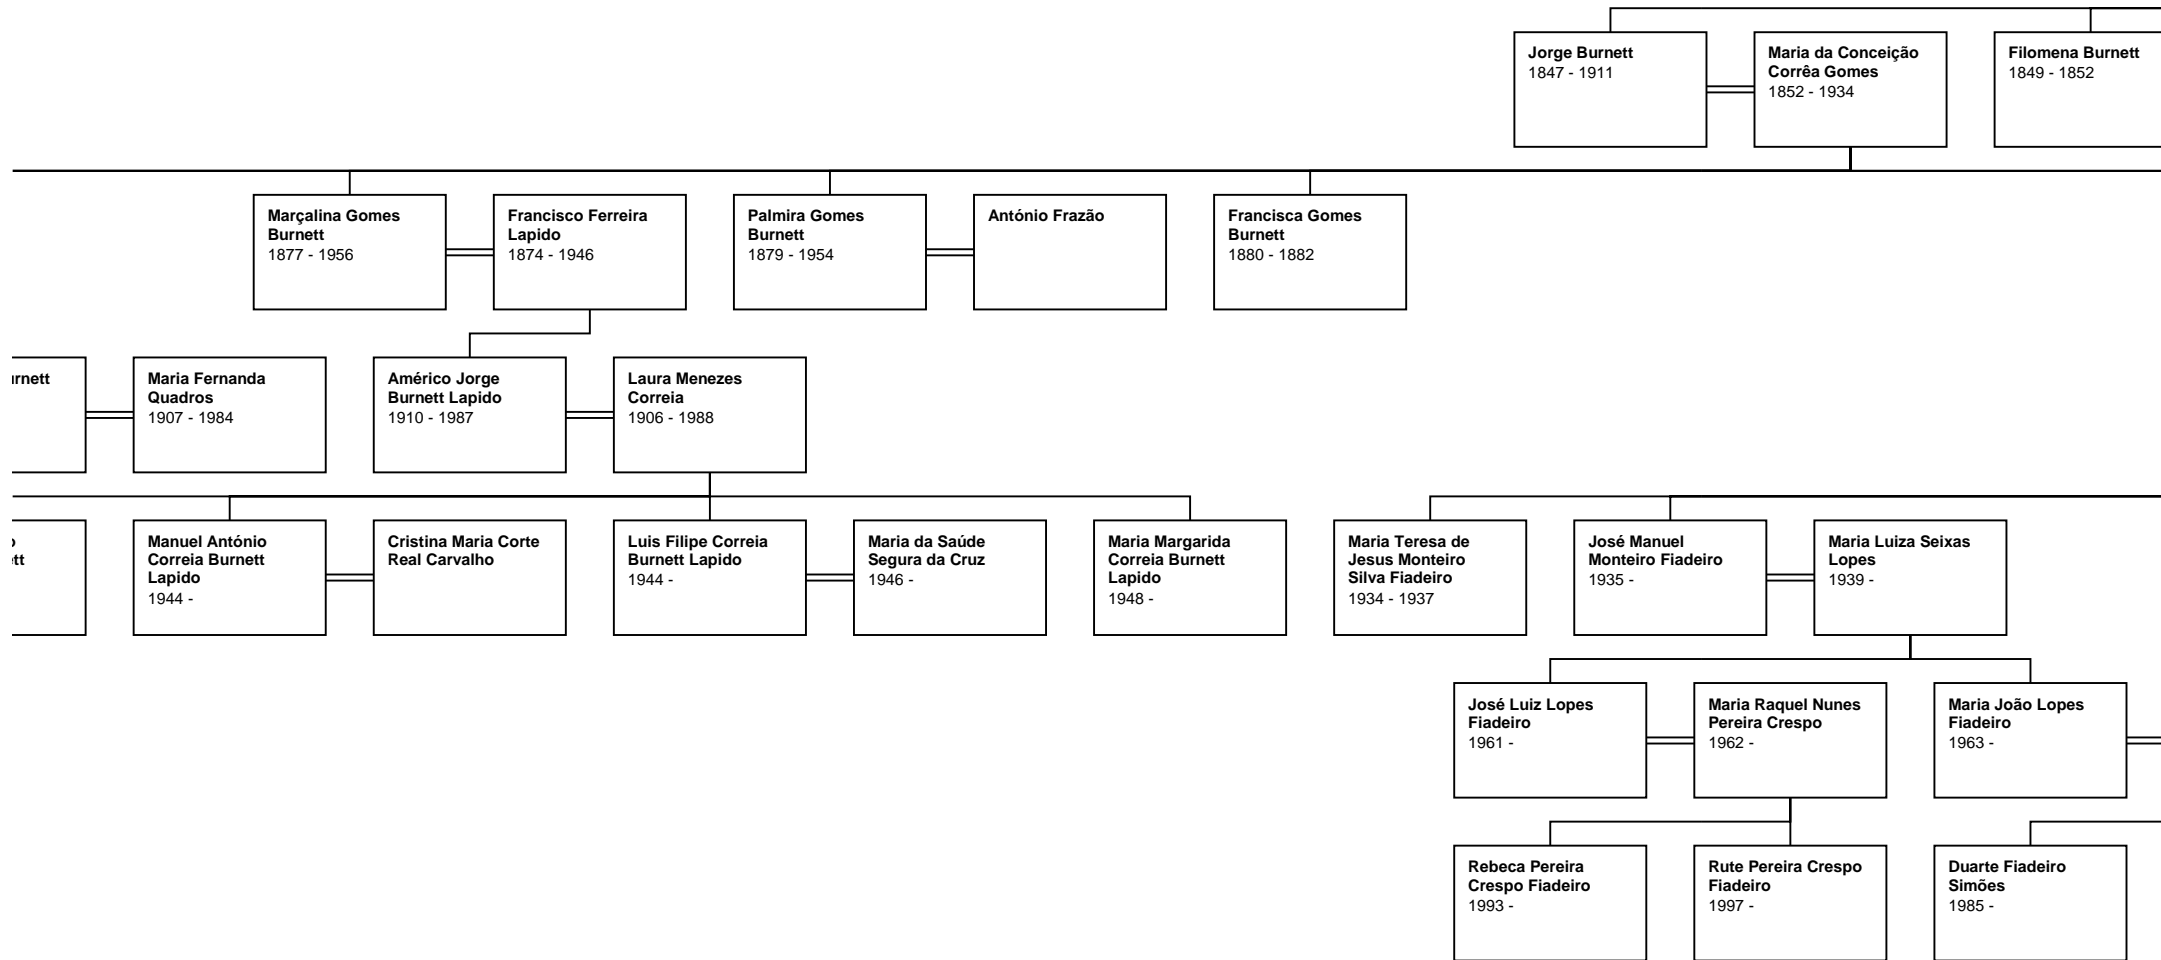

Children

Grandchildren

Great-Grandchildren

2nd Great-Grandchildren

3rd Great-Grandchildren

4th Great-Grandchildren

]

**Isabel Gomes
Burnett**
1883 - 1951

**José Eduardo
Désirat Monteiro**
1883 - 1965

**Maria Celeste
Burnett Monteiro**
1908 - 2002

**Joaquim Ba
da Silva Fia**
1901 - 1990

**Maria Teresa
Monteiro Fiadeiro**
1937 -

**Luis Maria Gorjão
Henriques**
1937 -

**Joaquim Duarte
Lacroix Harter
Namorado Simões**
1961 -

**Maria Teresa
Fiadeiro Gorjão
Henriques**
1964 -

**Carlos Manuel
Rodrigues Scarpa**

**Diogo Andersen
Albuquerque D? Orey**
1970 -

**Duarte Maria
Fiadeiro Gorjão
Henriques**
1965 -

**Mário Gonçalves
Porto Fiadeiro**
1965 -

**António Porto
Fiadeiro Santana**
1995 -

**Eduardo Porto
Fiadeiro Santana**
1998 -

**Maria Margarida
Porto Fiadeiro
Santana**
2002 -

**Descendant Chart for
Samuel George Burnett**