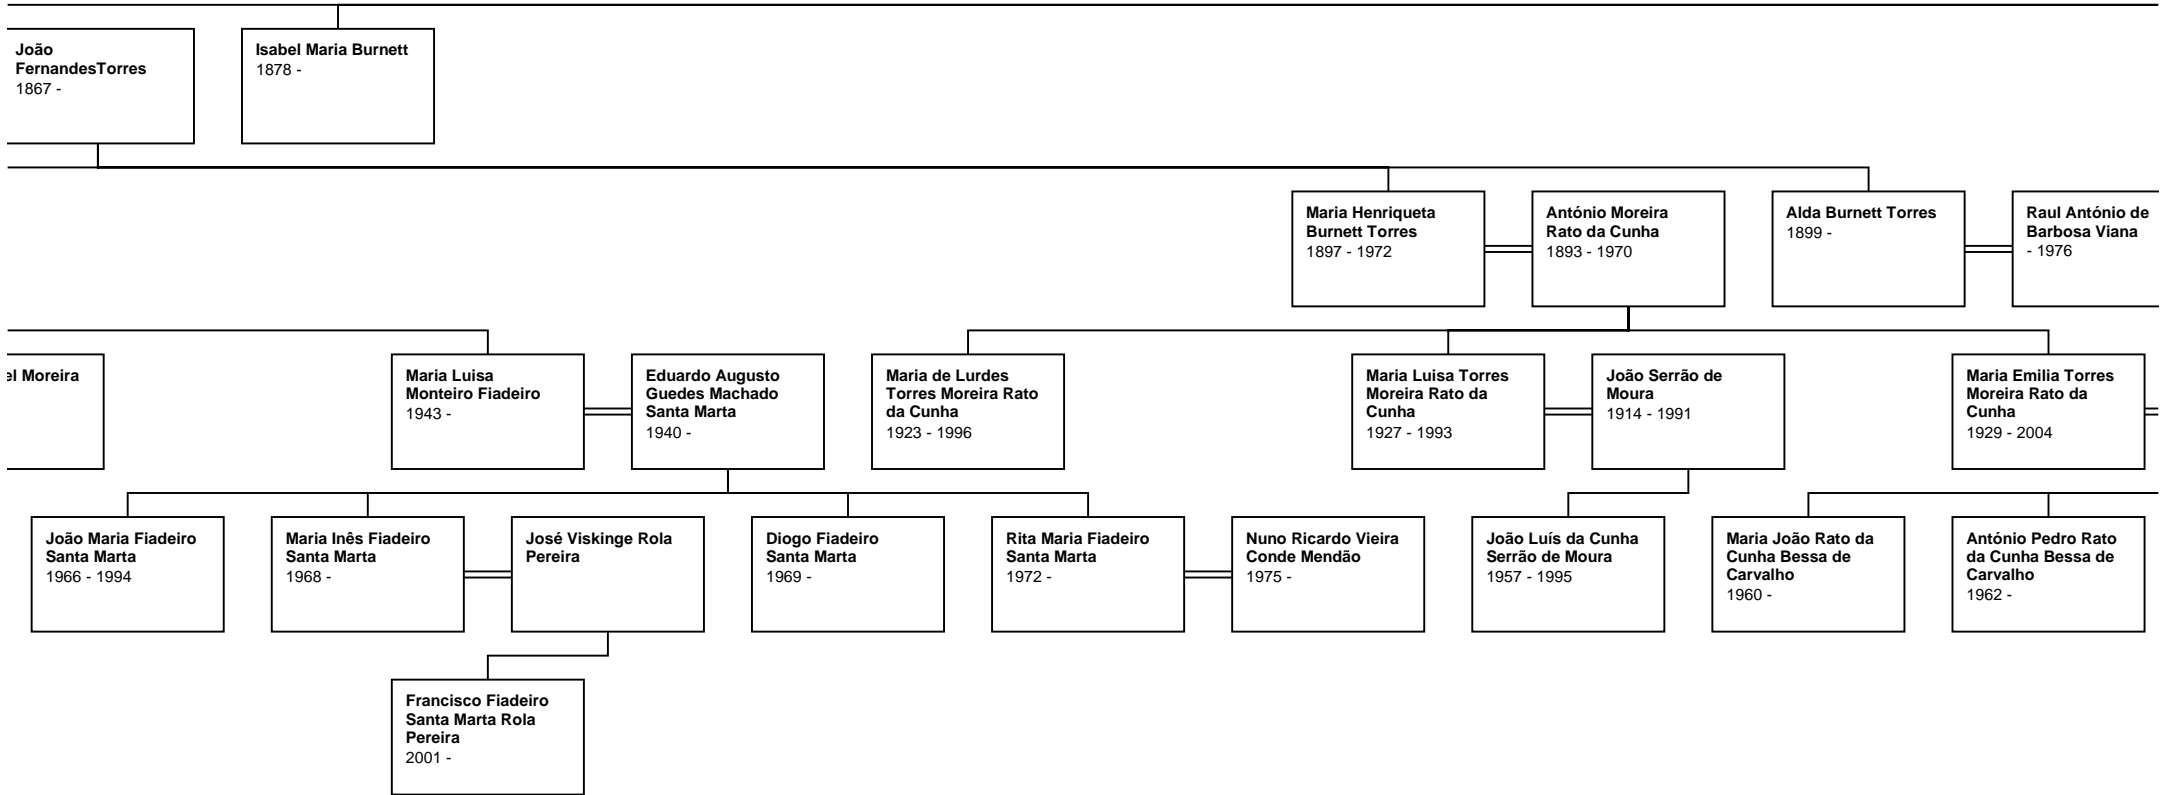

**Henriqueta do
Rosário Burnett**
1873 - 1942

**rradas
deiro**

**Henrique Augusto
Burnett Torres**
1894 - 1960

Julieta Pinto Torres
1903 -

**Manuel Eduardo
Monteiro Fiadeiro**
1939 -

**Maria Luisa Loureiro
Costa Lima**
1937 -

**Pedro Monteiro
Fiadeiro**
1941 -

**Ana Maria Mota
Gonçalves Porto**
1941 -

**Maria Isab
Fernandes**
1944 -

**Isabel Augusta
Fiadeiro Gorjão
Henriques**
1969 -

**José Paulo Feio
Ribeiro Mateus**
1963 -

**Maria Francisca
Fiadeiro Gorjão
Henriques**
1972 -

**Maria Joana
Fiadeiro Gorjão
Henriques**
1975 -

**Beatriz Maria
Alexandra Costa
Lima Fiadeiro**
1973 -

**Marcus André Costa
Lima Fiadeiro**
1975 -

**Ilda Maria Porto
Fiadeiro**
1963 -

**Joaquim Alves
Trindade Santana**
1958 -

**Mário Gonçalves
Porto Fiadeiro**
1965 -

**António Porto
Fiadeiro Santana**
1995 -

**Eduardo Porto
Fiadeiro Santana**
1998 -

**Maria Margarida
Porto Fiadeiro
Santana**
2002 -

**Descendant Chart for
Samuel George Burnett**