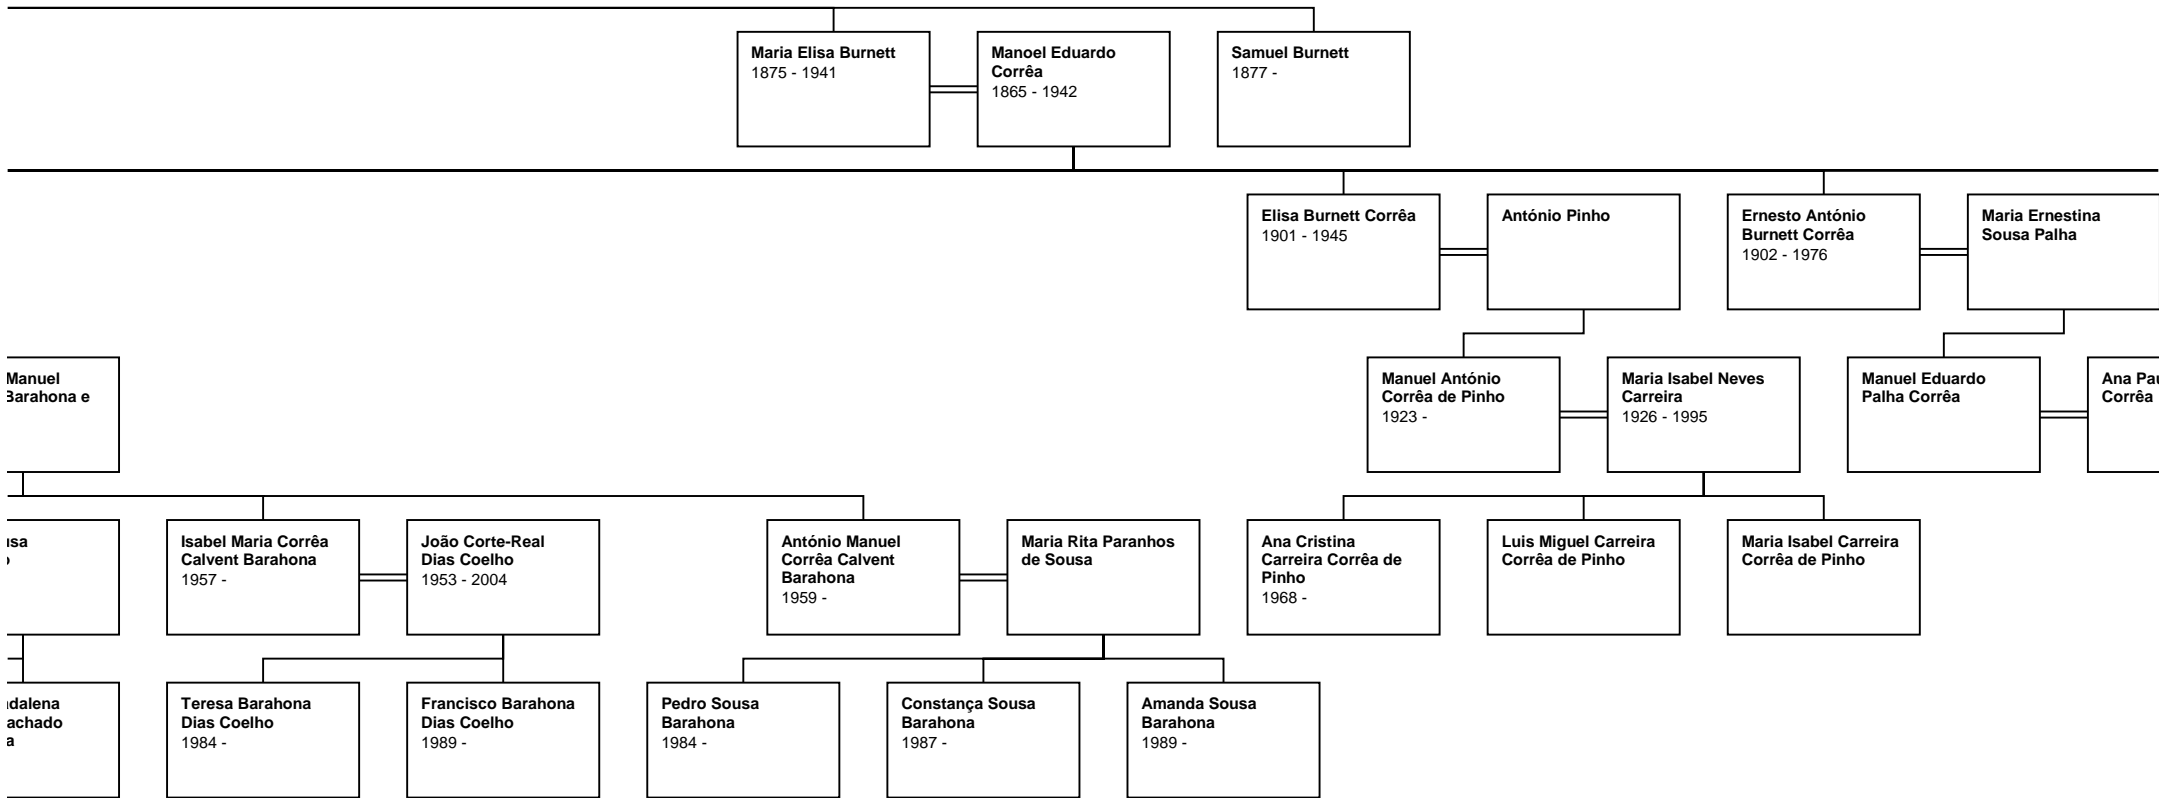

**Pedro Monteiro
Fiadeiro**
1941 -

**Ana Maria Mota
Gonçalves Porto**
1941 -

**Maria Isab
Fernandes**
1944 -

**Isabel Augusta
Fiadeiro Gorjão
Henriques**
1969 -

**José Paulo Feio
Ribeiro Mateus**
1963 -

**Maria Francisca
Fiadeiro Gorjão
Henriques**
1972 -

**Maria Joana
Fiadeiro Gorjão
Henriques**
1975 -

**Beatriz Maria
Alexandra Costa
Lima Fiadeiro**
1973 -

**Marcus André Costa
Lima Fiadeiro**
1975 -

**Ilda Maria Porto
Fiadeiro**
1963 -

**Joaquim Alves
Trindade Santana**
1958 -

**Mário Gonçalves
Porto Fiadeiro**
1965 -

**António Porto
Fiadeiro Santana**
1995 -

**Eduardo Porto
Fiadeiro Santana**
1998 -

**Maria Margarida
Porto Fiadeiro
Santana**
2002 -

**Descendant Chart for
Samuel George Burnett**