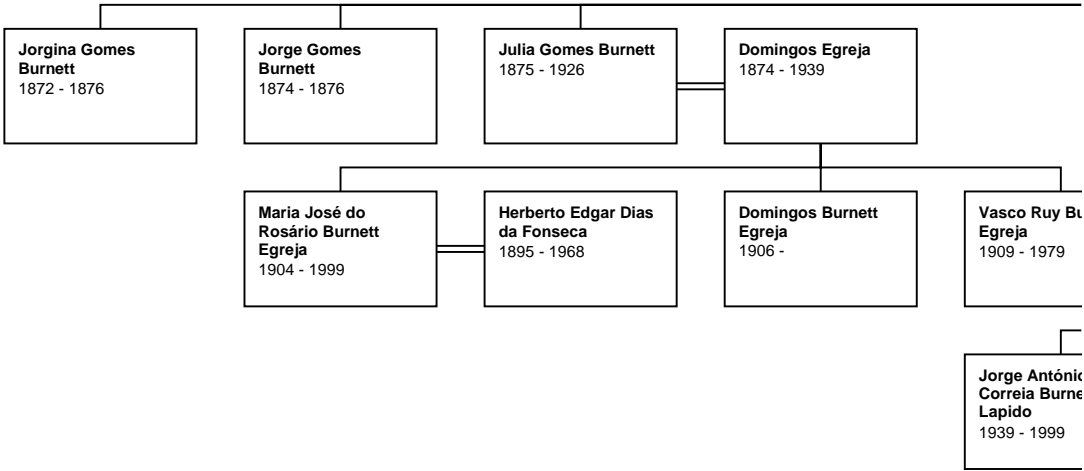

Children

Grandchildren

Great-Grandchildren

2nd Great-Grandchildren

3rd Great-Grandchildren

4th Great-Grandchildren

]

**Isabel Gomes
Burnett**
1883 - 1951

**José Eduardo
Désirat Monteiro**
1883 - 1965

**Maria Celeste
Burnett Monteiro**
1908 - 2002

**Joaquim Ba
da Silva Fia**
1901 - 1990

**Maria Teresa
Monteiro Fiadeiro**
1937 -

**Luis Maria Gorjão
Henriques**
1937 -

**Maria Joana
Fiadeiro Gorjão
Henriques**
1975 -

**Beatriz Maria
Alexandra Costa
Lima Fiadeiro**
1973 -

**Marcus André Costa
Lima Fiadeiro**
1975 -

**Ilda Maria Porto
Fiadeiro**
1963 -

**Joaquim Alves
Trindade Santana**
1958 -

**Mário Gonçalves
Porto Fiadeiro**
1965 -

**António Porto
Fiadeiro Santana**
1995 -

**Eduardo Porto
Fiadeiro Santana**
1998 -

**Maria Margarida
Porto Fiadeiro
Santana**
2002 -

**Descendant Chart for
Samuel George Burnett**