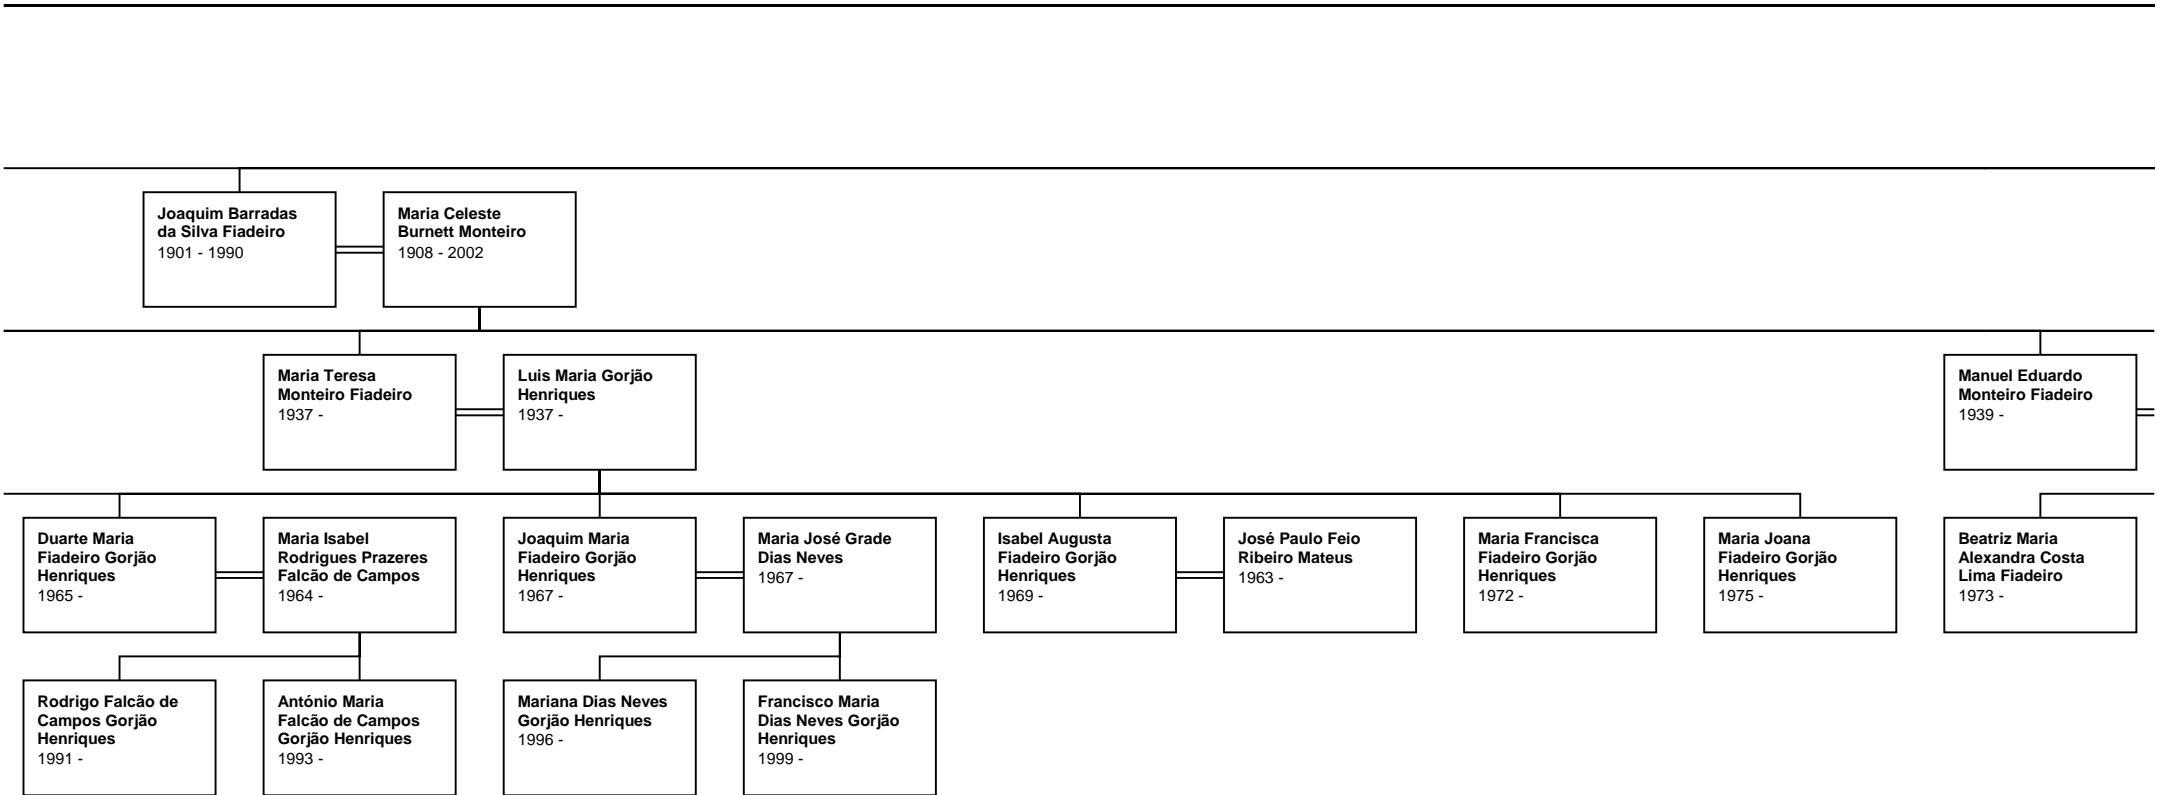

---

**Descendant Chart for  
Lourenço Barradas**

---

---

---

**José da Rosa  
Barradas**  
1816 - 1894

**Felicidade Rosa**  
1830 - 1899

---

Rebeca Pereira  
Crespo Fiadeiro  
1993 -

Rute Pereira Crespo  
Fiadeiro  
1997 -

Duarte Fiadeiro  
Simões  
1985 -

Rosalina Fiadeiro  
Simões  
1987 -

Duarte Maria Gorjão  
Henriques  
Albuquerque D?  
Orey  
1995 -

Luis Maria Gorjão  
Henriques D?Orey  
1998 -

Maria Leonor Gorjão  
Henriques D?Orey  
2000 -

**María de Jesus da  
Costa Barradas**  
1882 - 1931

**José da Silva  
Fiadeiro**  
1867 - 1934

onçalves  
a  
002