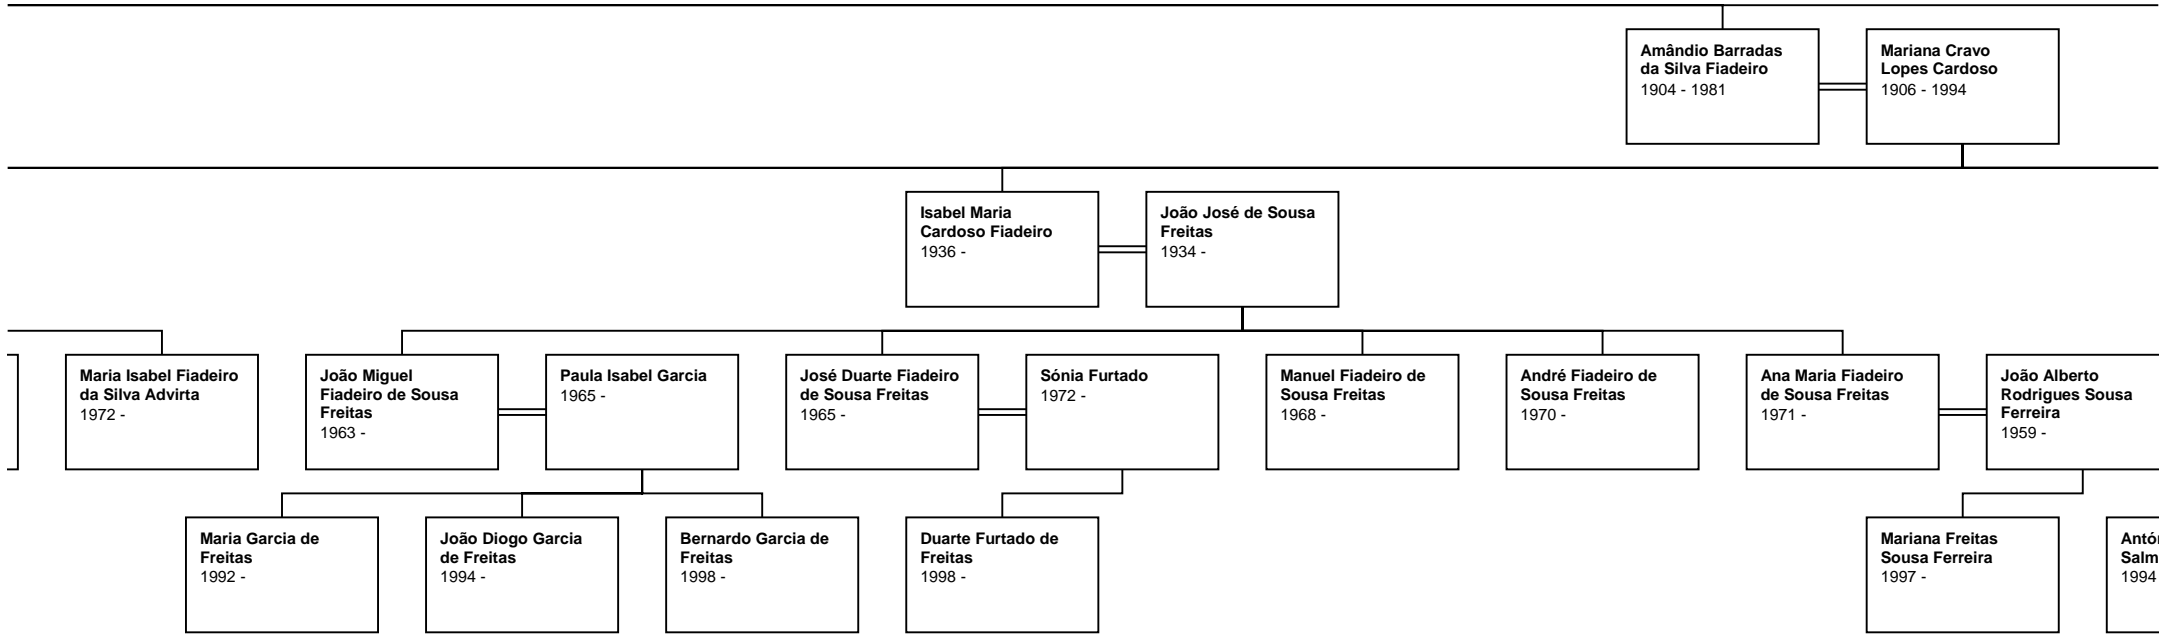

---

**Descendant Chart for  
Lourenço Barradas**

---

---

---

**José da Rosa  
Barradas**  
1816 - 1894

**Felicidade Rosa**  
1830 - 1899

---

**Maria Teresa Flores  
Rebelo Gonçalves  
Cerejeira**  
1968 -

**Paulo Fernando  
Bastos Príncipe  
Ferreira**  
1965 -

**João Paulo Rebelo  
Gonçalves Cerejeira**  
1971 -

**Joana Sequeiros  
Constante**  
1976 -

**João Pedro Pinto de  
Almeida Gonçalves  
Cerejeira**  
1974 -

**Liliana Alexandra  
Pinto Pereira**

**Rodrigo Pinto de  
Almeida Gonçalves  
Cerejeira**  
1979 -

**Mariana Sousa e  
Silva Pimentel  
Martins**

**João Cerejeira  
Príncipe Ferreira**  
2000 -

**Pedro Cerejeira  
Príncipe Ferreira**  
2002 -

**Mafalda Cerejeira  
Príncipe Ferreira**  
2002 -

**Afonso Pereira  
Cerejeira**  
2008 -

João Afonso  
Cardoso Fiadeiro  
1938 -